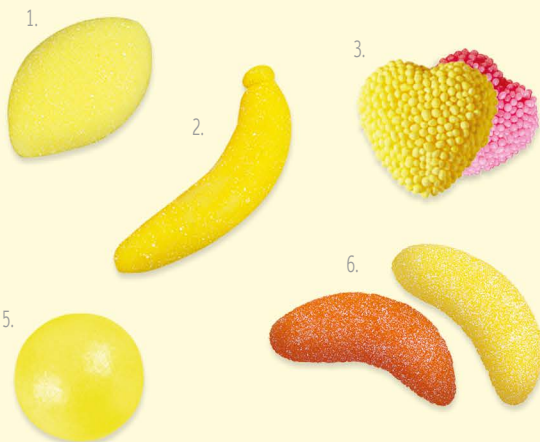

## Amarillo

Conoce nuestra gama ideal de amarillos:

1. Limones  
EAN 8410525130304
2. Plátanos  
EAN 8410525130373
3. Corazones de Yogur  
EAN 8410525192791
4. Línea Limón  
EAN 8410525241635
5. Chicle Banana Split  
EAN 8410525198816
6. Gajos Naranja-Limón  
EAN 8410525130052